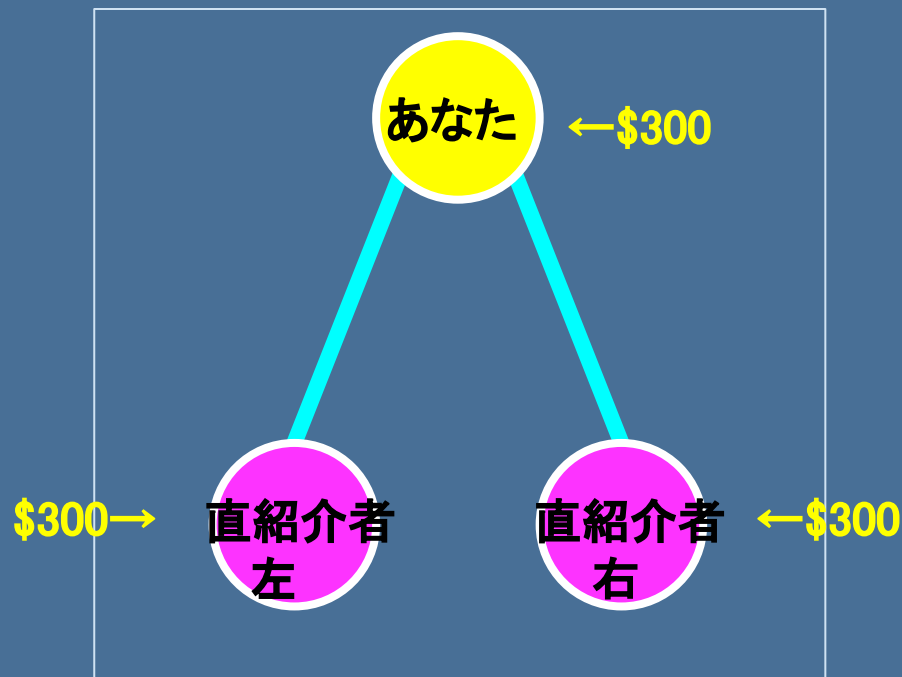

BITSHOWER
Exchange Bitcoins

<ご登録・ご入金の流れ>

— ご登録前の注意事項 —

◆ バイナリー報酬・ユニレベル報酬の発生の条件について

報酬発生には、まずご自身の直紹介を左右に1名ずつ配置する必要があります。

下記の組織が出来て初めて、バイナリー報酬・ユニレベル報酬の発生がスタートします。紹介が出来ない場合は、\$300でも構いませんので、ご自身のメインアカウントの直下に2つ、ご自身のアカウントを追加して付けておきましょう。

コース名	価格	報酬率
標準 (Standard)	\$ 100, \$ 300, \$ 500のパッケージ	0.5% 過剰投資と 毎日5%のバイナリボーナス。
プレミアム (Premium)	\$ 1,000, \$ 3,000, \$ 5,000のパッケージ	0.8% 過剰投資と 毎日7%のバイナリボーナス。
プロフェッショナル (Professional)	\$ 10,000, \$ 30,000, \$ 50,000のパッケージ	1.2% 過剰投資と 毎日10%のバイナリボーナス。