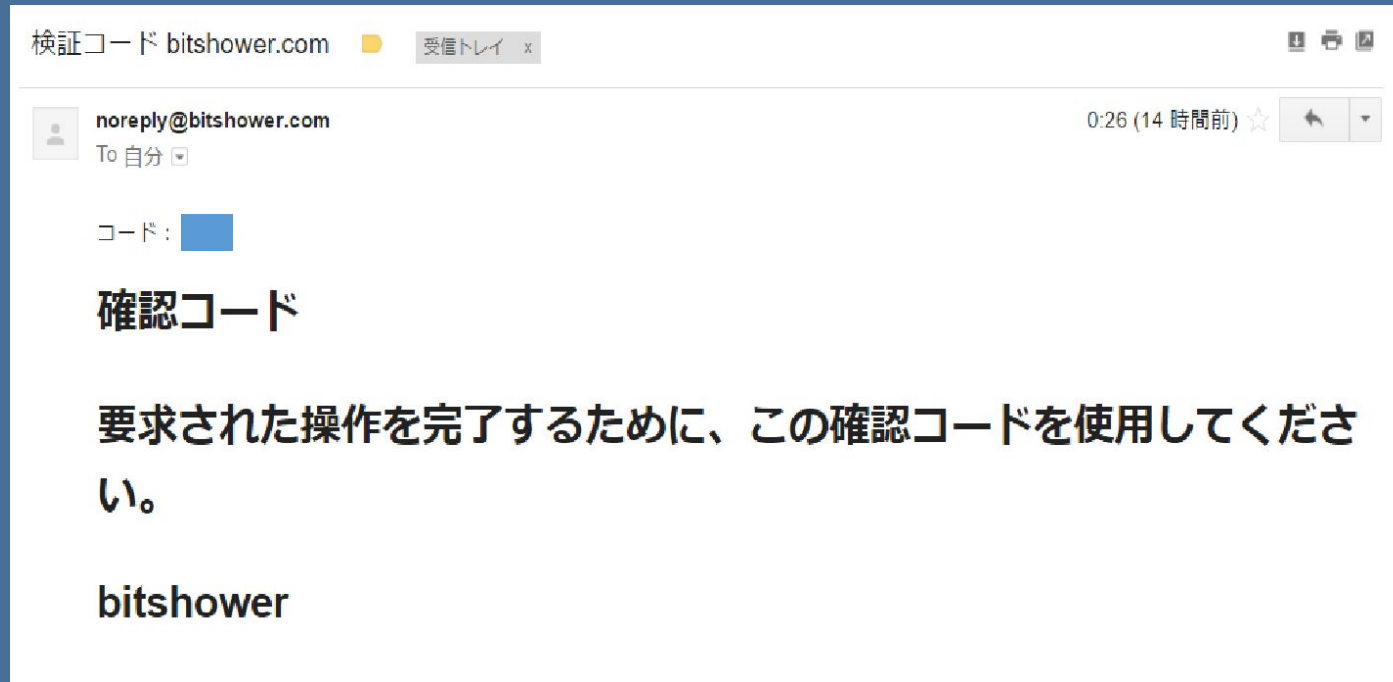

right or left

← パワーラインの反対側を  
伸ばしてください

あなたの母国を選択してください、  
このアドレスはあなたに引退のため  
のカードを送信するために使用され  
ます。

Japan

→ 次に

2

登録したメールアドレス宛に、4桁の確認番号が送られてきます。  
メールを確認しましょう。

3

4ケタの数字をサイトに入力すると、登録が承認され、メールにアカウント情報が送られてきます。

こちらで、ご登録は完了です。

The screenshot shows the Bitshower website interface. At the top left is the Bitshower logo. On the right, there are three buttons: '登録' (Register), '検証コード' (Verification Code), and '登録が有効' (Registration is valid). Below these, there is a form with a '検証コード' (Verification Code) input field. Below the input field are two buttons: '← 前に' (Previous) and '→ 次に' (Next). The '次に' button is circled in pink. A large green arrow points from the '次に' button down to the email confirmation screenshot below.