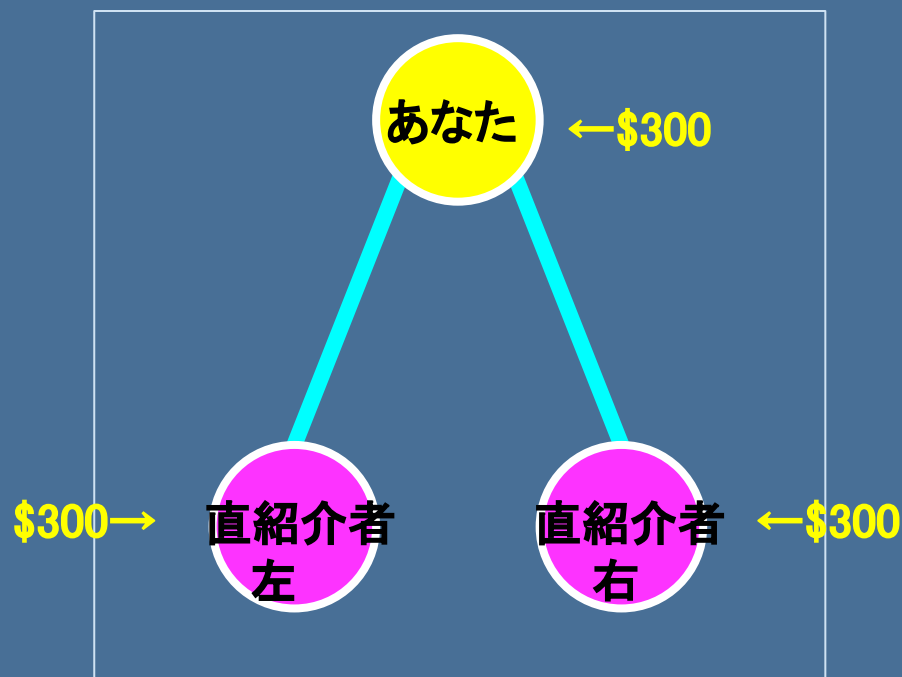

**BITSHOWER**  
Exchange Bitcoins

<ご登録・ご入金の流れ>

## ◆ バイナリー報酬・ユニレベル報酬の発生の条件について

報酬発生には、まずご自身の直紹介を左右に1名ずつ配置する必要があります。

下記の組織が出来て初めて、バイナリー報酬・ユニレベル報酬の発生がスタートします。紹介が出来ない場合は、\$300でも構いませんので、ご自身のメインアカウントの直下に2つ、ご自身のアカウントを追加して付けておきましょう。